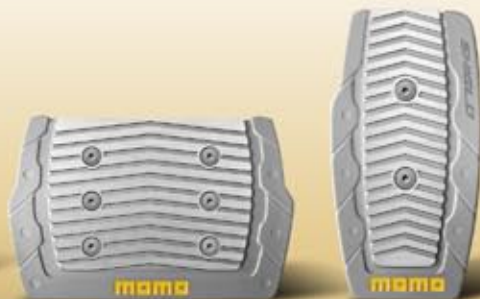

PEDSHDSILAUT SHIELD AUTOMATIC

ALLUMINIO FINITURA ARGENTO - RILIEVI SPAZZOLATI - ULTRALEGGERE
ALUMINIUM FINISH - RAISED GRIP SECTION - ULTRALIGHT